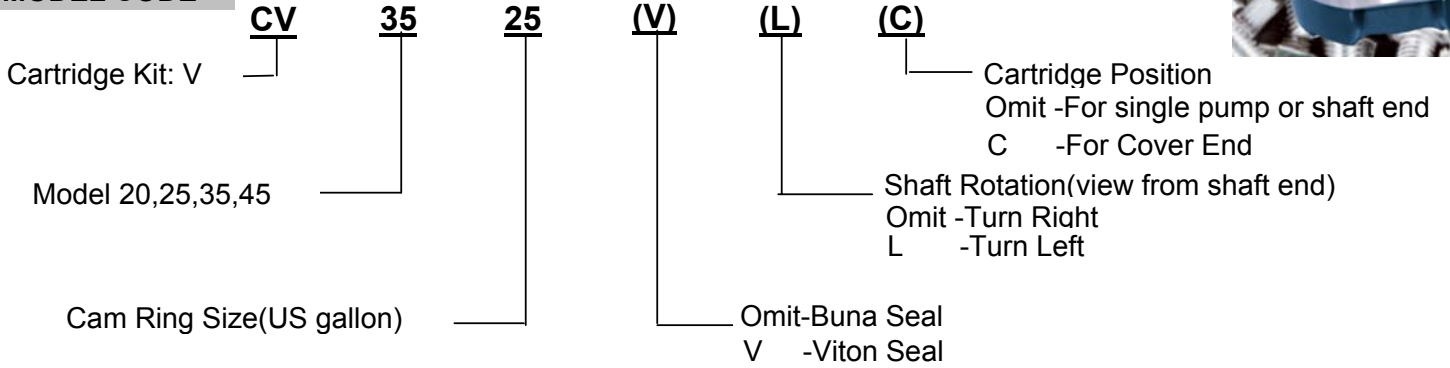

Replacement Parts
Cartridge Kits

MODEL CODE

Model Series	Delivery USgpm @ 1200 r/min,100psi	Seal Kits	Model Code
20V	2	Standard	CV2002
		Viton	CV2002V
	5	Standard	CV2005
		Viton	CV2005V
	8	Standard	CV2008
		Viton	CV2008V
	9	Standard	CV2009
		Viton	CV2009V
	11	Standard	CV2011
		Viton	CV2011V
	12	Standard	CV2012
		Viton	CV2012V
	14	Standard	CV2014
		Viton	CV2014V
25V	10	Standard	CV2510
		Viton	CV2510V
	12	Standard	CV2512
		Viton	CV2512V
	14	Standard	CV2514
		Viton	CV2514V
	17	Standard	CV2517
		Viton	CV2517V
	21	Standard	CV2521
		Viton	CV2521V
35V	25	Standard	CV3525
		Viton	CV3525V
	30	Standard	CV3530
		Viton	CV3530V
	35	Standard	CV3535
		Viton	CV3535V
	38	Standard	CV3538
		Viton	CV3538V